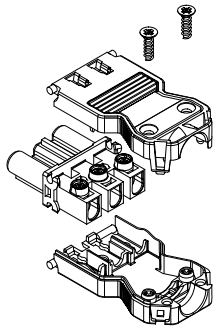

Items delivered (shown 92.031.3053.0/1)